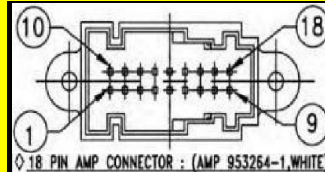

سوکت مشکی پراید

سوکت سفید پراید

چراغ شارژ باطری	B1
چراغ ایموبلایزر (-)	B2
چراغ ایموبلایزر (+)	B3
چراغ چک	B4
چراغ فشار روغن	B5
چراغ ترمز دستی	B6
راهنمای سمت راست	B7
راهنمای سمت چپ	B8
چراغ درب باز	B9
دیاگ	B10
برق سوئیچ + IGN	B11
برق باطری + BATT	B12
منفی اتصال بدنه GND	B13
منفی گیج بنزین	B14
سیگنال سنسور سرعت	B15
سیگنال سنسور دور موتور	B16
سیگنال سطح بنزین PWM	B17
چراغ ایربگ	B18

چراغ CNG در آمپر بایفیول صفحه گرد (-)	W1
کمر بند ایمنی	W2
چراغ هشدار دمای بالای آب	W3
چراغ ABS	W4
گرمکن شیشه عقب	W5
مه شکن جلو	W6
نور پایین	W7
نور بالا	W8
روشنایی پشت آمپر	W9
چراغ نشانگر CNG	W10
سطح ۱ CNG	W11
سطح ۲ CNG	W12
سطح ۳ CNG	W13
سطح ۴ CNG	W14
منفی اتصال بدنه GND	W15
آمپر میزان گاز دیجیتال PWM	W16
سیگنال دمای آب	W17
سیگنال سطح بنزین	W18